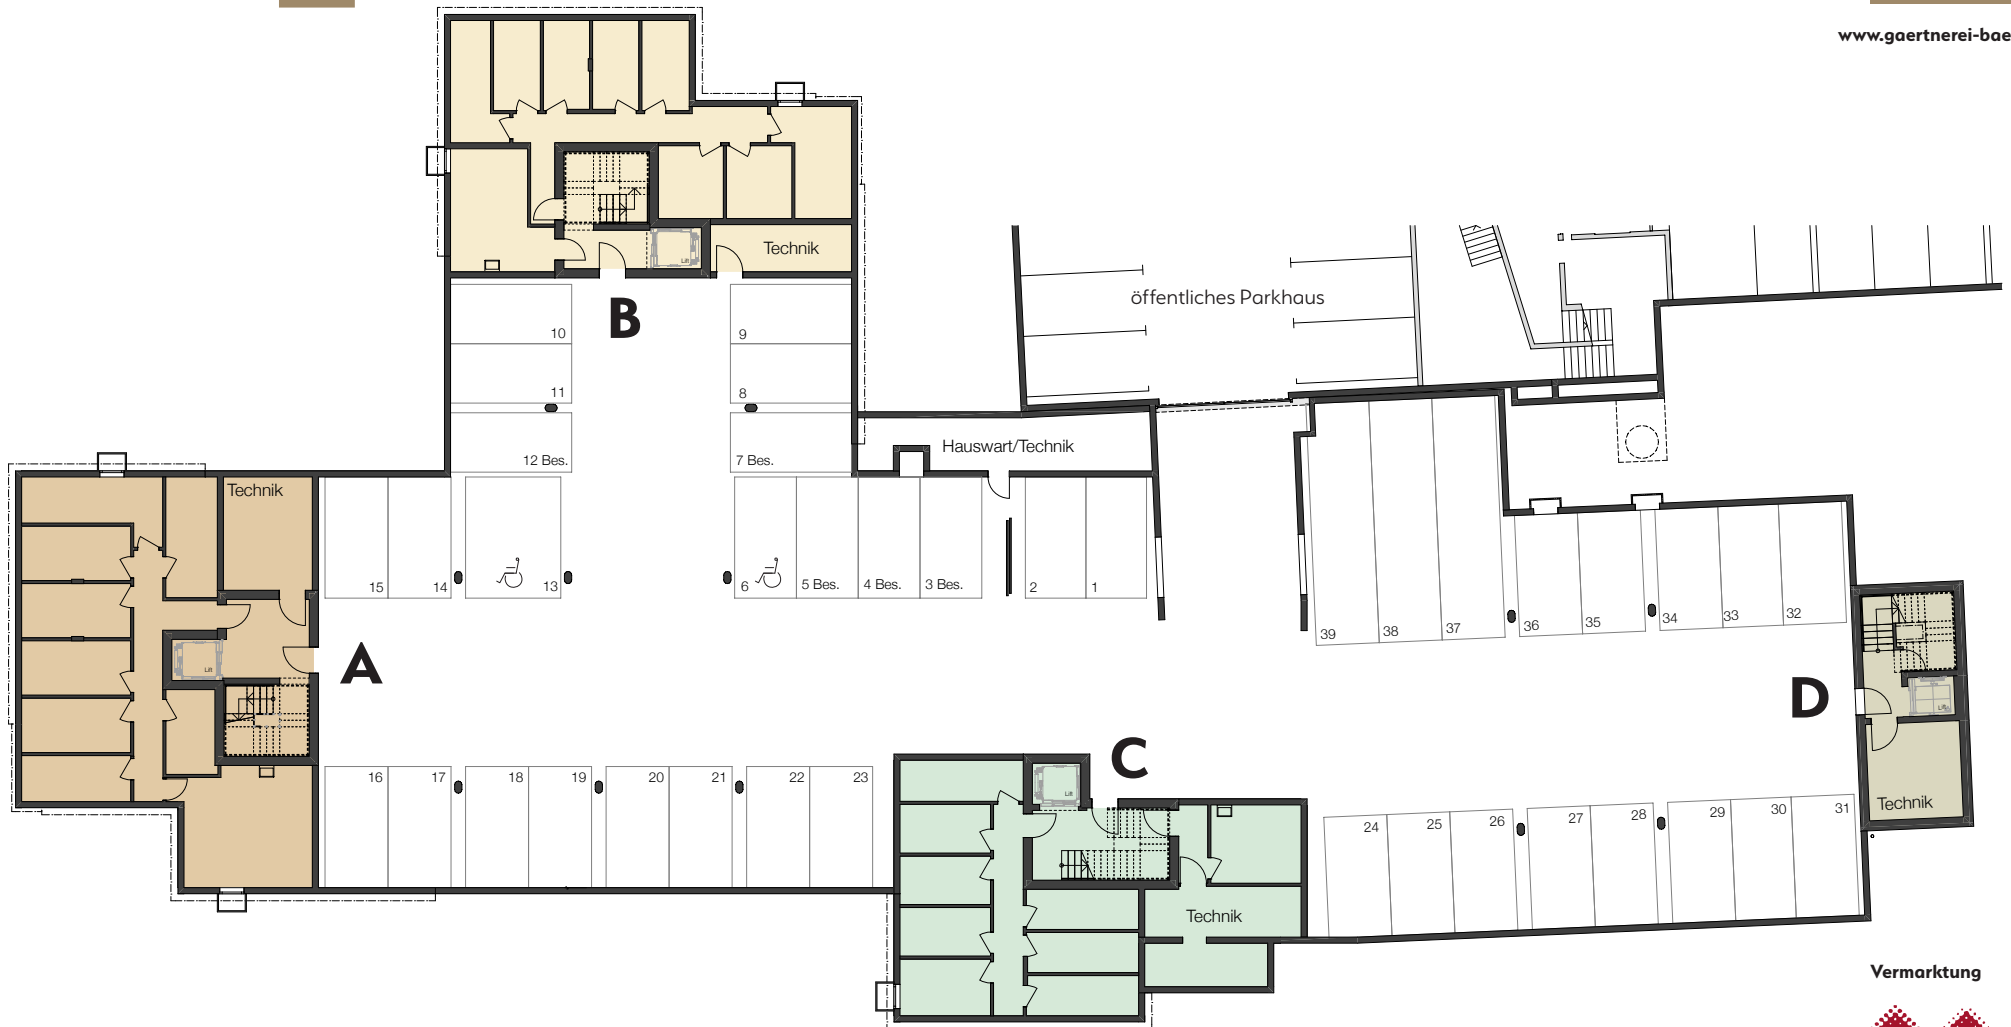

EINSTELLHALLE

mit 39 PP

www.gaertneri-baeretswil.ch

Grundriss nicht massstabgetreu

Vermarktung

Markstein AG Zürich
Löwenstrasse 40
8001 Zürich

043 810 90 10
zuerich@markstein.ch